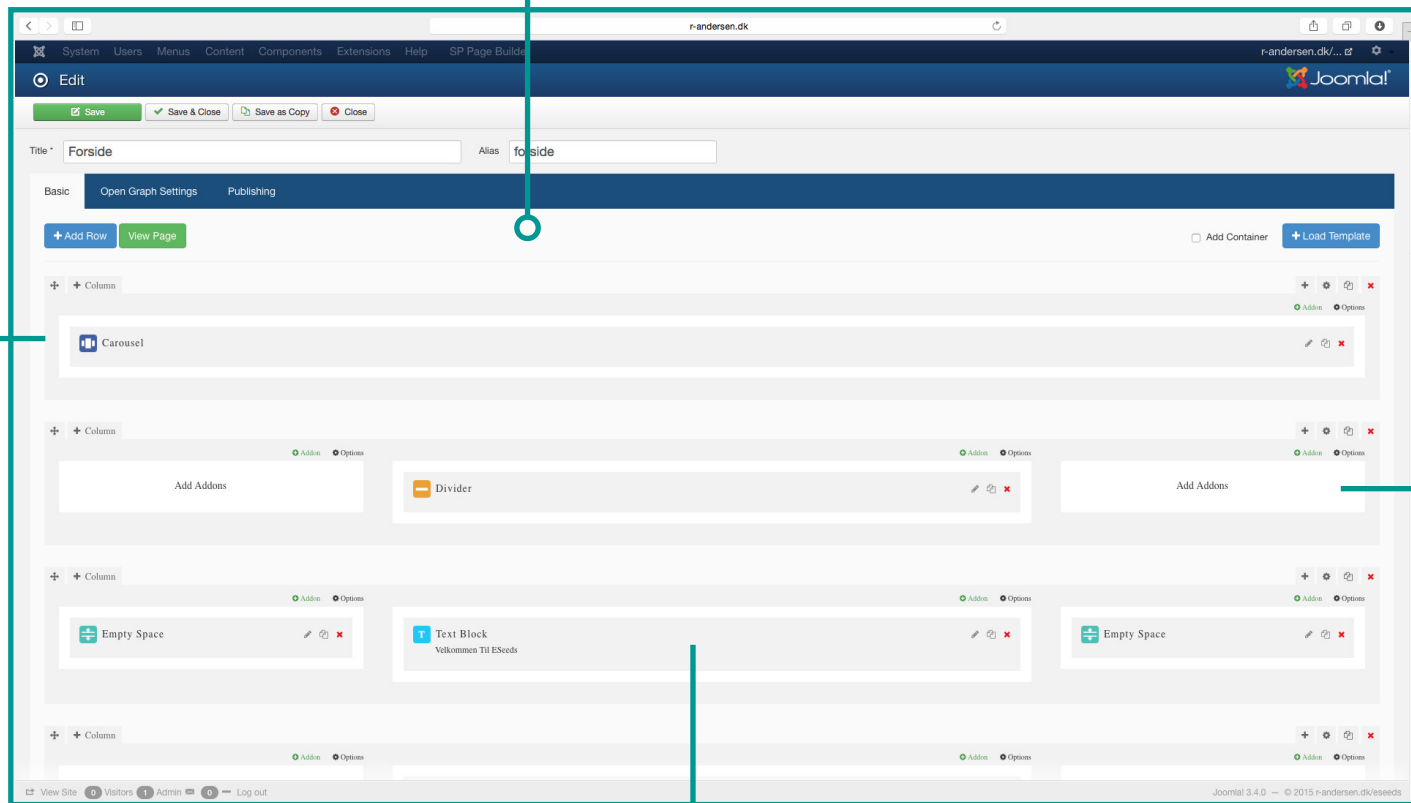

Joomla Opbygning

Selve siden er bygget op i SP Pagebuilder, så tilføjer man bare rækker med colloner alt efter hvordan man vil have moduler sat op på selve siden.

Bullets brugt her, til at hihglighete specielle steder i australien.

Som vi kan se her, er siden opdelt i tre colloner, fordelt på 12 systems grid.

Man kan tilføje Joomla moduler som man opbygger ud fra templateen, men der er også indbyggede funktioner i pagebuilder.